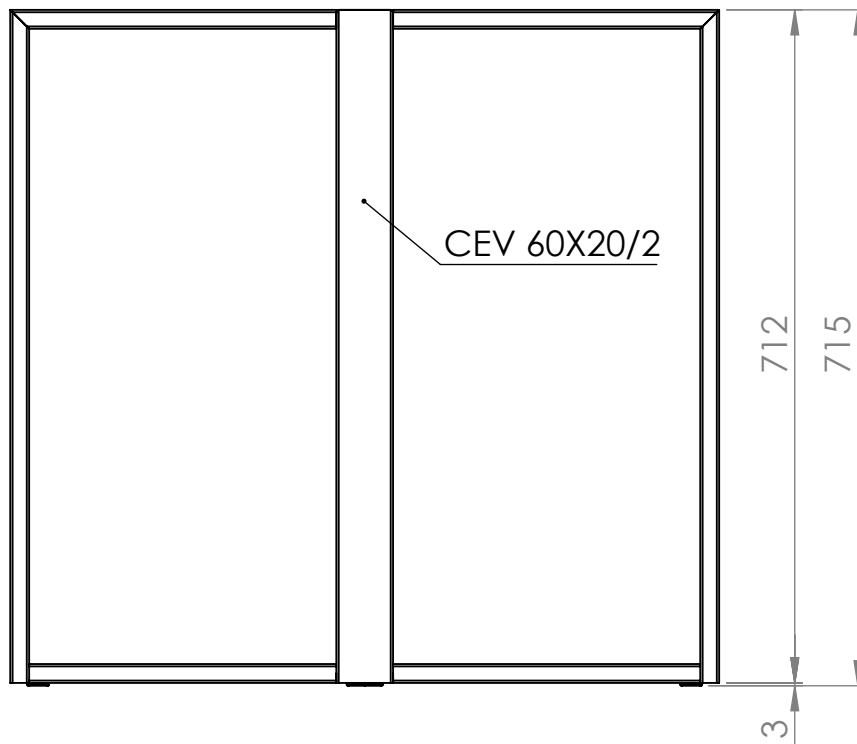

**BREZ VARJENJA ZG. IN SP. DELA
(MORA BITI RAZSTAVLJIVO)**

risal:	podpis:	pregledal:	merilo:	povrsinska obdelava:	Šifra artikla/Ime datoteke:
Lagler Tit			1:8		2_31503
datum dokumenta:			material:	Ime artikla	
15. januar 2020 14:43:31			teza:	CAGE	
datum zadnjega shranjevanja:			povrsina:	opombe:	
3. julij 2020 14:12:36					
					